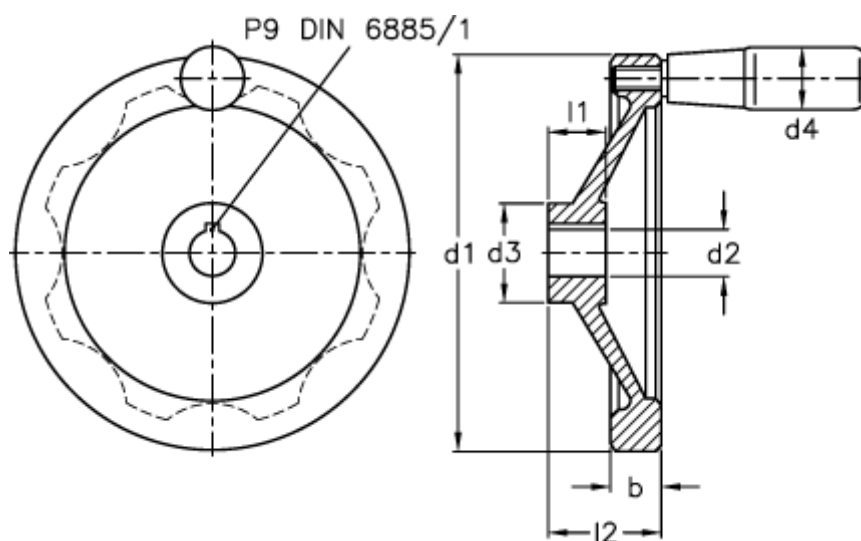

Varenummer: 20274343
Beskrivelse: E+G Håndhjul
GN321-250-K26-R

Mål

b	= 23.0
d1	= 250
d2 H7	= 26
d3	= 48
d4	= 25
l1	= 28
l2 ca.	= 51